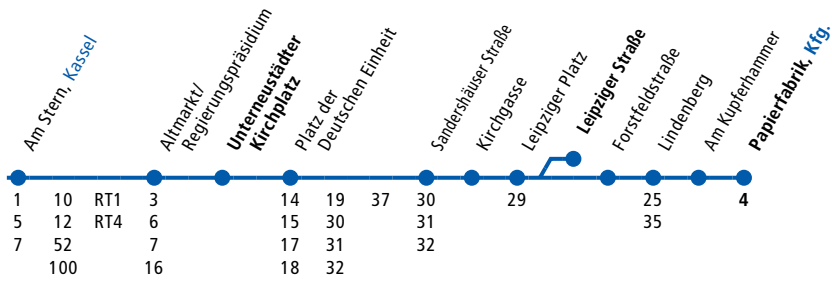

Samstag

					X			
	5.23	8.23	8.53	9.23	14.53	15.05		
	5.25	8.25	8.55	9.25	14.55	15.07		
	5.27	8.27	8.57	9.28	14.58	15.10		
	5.29	8.29	8.59	9.30	15.00	15.12		
	5.03	5.33	8.33	9.03	9.34	15.04	15.16	
	5.05	5.35	8.35	9.05	9.36	15.06	15.18	
	5.07	5.37	alle	8.37	9.07	9.38	15.08	15.20
	5.10	5.40	30	8.40	9.10	9.42	alle	15.12
	5.11	5.41	Min.	8.41	9.11	9.43	15	15.13
	5.15	5.45		8.45	9.15	9.45	Min.	15.15
	5.17	5.47		8.47	9.17	9.47		15.17
	5.19	5.49		8.49	9.19	9.49		15.19
	5.21	5.51		8.51	9.21	9.52		15.22
	5.22	5.52		8.52	9.22	9.53		15.23
	5.25	5.55		8.55	9.25	9.56		15.26
	5.26	5.56		8.56				
					9.28	9.59		15.29
					9.31	10.02		15.32

W an Schultagen weiter bis Bahnhof Oberkaufungen

5 weiter als Linie 5

X weiter Richtung Hess. Rundfunk

Der Einsatz von Niederflurfahrzeugen erfolgt soweit betrieblich möglich.

Samstag

Anmerkungen									
Kassel, Hessenschanze ab		15.22	17.22	17.52	18.22	18.53	23.23	23.37	0.07
Stahlbergstraße		15.24	17.24	17.54	18.24	18.55	23.25	23.39	0.09
Kirche Kirchditmold		15.26	17.26	17.56	18.26	18.57	23.27	23.41	0.11
Teichstraße		15.28	17.28	17.58	18.28	18.59	23.29	23.43	0.13
Bebelplatz		15.32	17.32	18.02	18.32	19.03	23.33	23.47	0.17
Querallee		15.34	17.34	18.04	18.34	19.05	23.35	23.49	0.19
Karsthäuserstraße		15.36	17.36	18.06	18.36	19.07	alle	23.37	23.51
Rathaus		15.40	alle	17.40	18.10	18.40	19.10	30	23.40
Friedrichsplatz		15.41	30	17.41	18.11	18.41	19.11	Min.	23.41
Königsplatz		15.45	Min.	17.45	18.15	18.45	19.15		23.45
Am Stern		15.47		17.47	18.17	18.47	19.17		23.47
Altmarkt/Regierungspräsidium		15.49		17.49	18.19	18.49	19.19		23.49
Platz der Deutschen Einheit		15.52		17.52	18.22	18.52	19.21		23.51
Sandershäuser Straße		15.53		17.53	18.23	18.53	19.22		23.52
Leipziger Platz		15.56		17.56	18.26	18.56	19.25		23.55
Leipziger Straße		.	.	18.27	18.57	19.26			23.56
Lindenberg		15.59		17.59					
Kaufungen, Papierfabrik an		16.02		18.02					