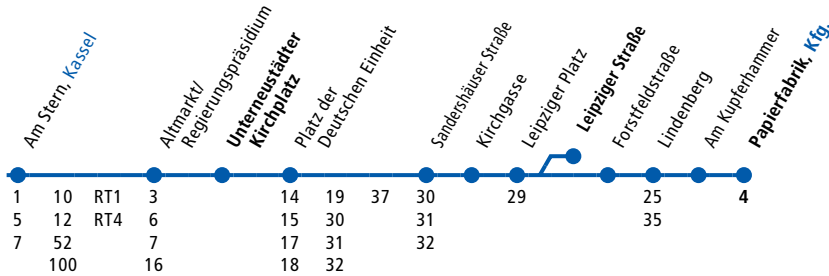

W an Schultagen weiter bis Bahnhof Oberkaufungen

X weiter Richtung Hess. Rundfunk

5 weiter als Linie 5

Der Einsatz von Niederflurfahrzeugen erfolgt soweit betrieblich möglich.

Samstag

Anmerkungen												
Kassel, Hessenschanze ab		15.22	17.22	17.52	18.22	18.53	23.23	23.37	0.07			
Stahlbergstraße		15.24	17.24	17.54	18.24	18.55	23.25	23.39	0.09			
Kirche Kirchditmold		15.26	17.26	17.56	18.26	18.57	23.27	23.41	0.11			
Teichstraße		15.28	17.28	17.58	18.28	18.59	23.29	23.43	0.13			
Bebelplatz		15.32	17.32	18.02	18.32	19.03	23.33	23.47	0.17			
Querallee		15.34	17.34	18.04	18.34	19.05	23.35	23.49	0.19			
Karsthäuserstraße		15.36	17.36	18.06	18.36	19.07	alle	23.37	23.51	0.21		
Rathaus		15.40	alle	17.40	18.10	18.40	19.10	30	23.40			
Friedrichsplatz		15.41	30	17.41	18.11	18.41	19.11	Min.	23.41			
Königsplatz		15.45	Min.	17.45	18.15	18.45	19.15	Min.	23.45			
Am Stern		15.47		17.47	18.17	18.47	19.17		23.47			
Altmarkt/Regierungspräsidium		15.49		17.49	18.19	18.49	19.19		23.49			
Platz der Deutschen Einheit		15.52		17.52	18.22	18.52	19.21		23.51			
Sandershäuser Straße		15.53		17.53	18.23	18.53	19.22		23.52			
Leipziger Platz		15.56		17.56	18.26	18.56	19.25		23.55			
Leipziger Straße		.	.	18.27	18.57	19.26			23.56			
Lindenberg		15.59		17.59								
Kaufungen, Papierfabrik an		16.02		18.02								